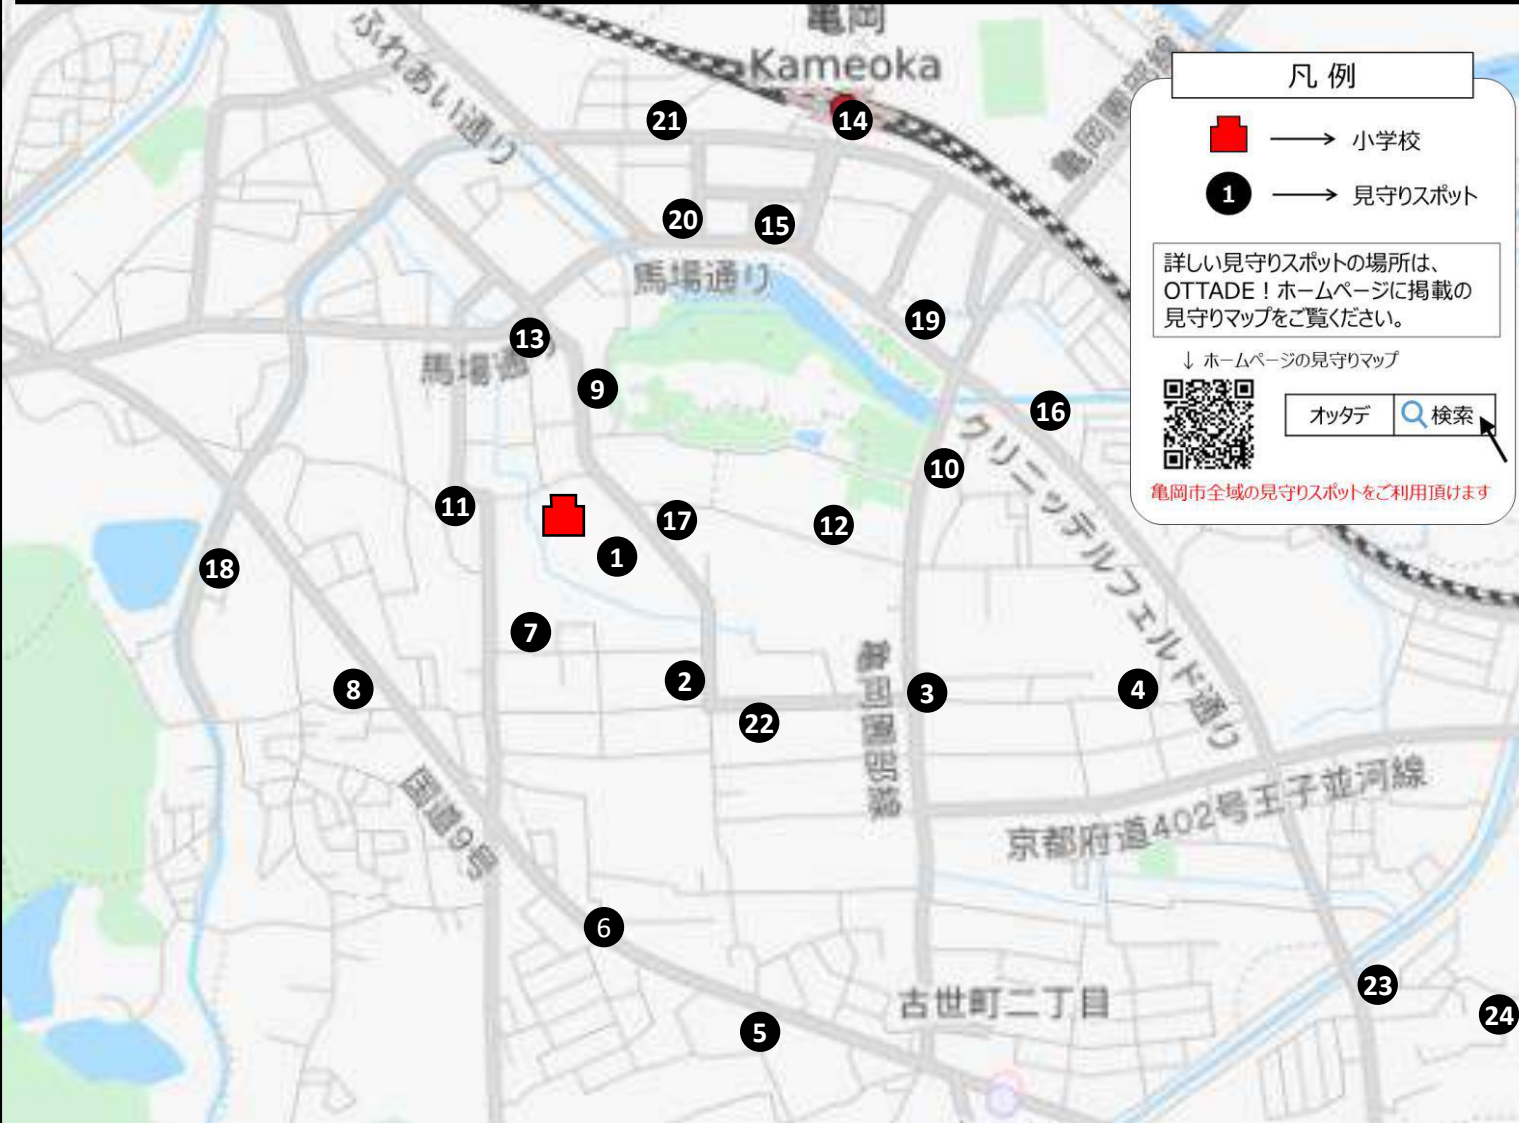

見守りマップ°（亀岡小学校）

☆ 下図の見守りスポットに加え、亀岡市では多数の見守りタクシー（移動基地局）が走っており、見守りスポットがない箇所での見守りを補完しております

【見守りスポット名称】(敬称略)

1	亀岡小学校（正門）
2	モチツキ薬局
3	畑茂夫商店
4	亀岡保育園 あららぎ
5	メルヘンチャペル
6	あさひヶ丘自治会会議所
7	城下町歴史街並み案内所
8	ビジョンメガネ 亀岡店
9	長尾ふとん店
10	愛善みずほ会DOMO
11	simpatica LIMONE
12	亀岡高校北付近
13	CLEANING SAITOU
14	JR亀岡駅
15	アーネスト進学塾
16	スポーツクラブ ヘミング亀岡
17	亀岡中学校（下足）
18	西側池東側付近
19	南郷公園付近
20	追分町馬場通20-13付近
21	亀岡郵便局前
22	亀岡旅籠郵便局付近
23	クニッテル商店街付近
24	出葉池西側付近

見守りマップ°（安詳小学校）

☆ 下図の見守りスポットに加え、亀岡市では多数の見守りタクシー（移動基地局）が走っており、見守りスポットがない箇所での見守りを補完しております

【見守りスポット】(敬称略)

1	安詳小学校（下足）
2	あい薬局
3	第2見晴区集会所
4	京料理 松正
5	盛貨運送（株）
6	京都書道学院本部
7	京つけもの もり 亀岡漬処
8	いずみ歯科医院
9	かみじま接骨院
10	JR馬堀駅
11	まりたに鍼灸整骨院
12	東夕日ヶ丘区集会所
13	森区公民館
14	村山神社南東付近
15	関西整備車検センター付近
16	隅田農園北東付近
17	村山神社南付近
18	夕日ヶ丘3丁目公園
19	ひがき小児科医院付近
20	山本公民館付近
21	陽生苑付近
22	第三見晴集会所
23	ローソン亀岡馬堀店
24	亀岡市篠町野条区公民館
25	篠町篠下西裏36-2付近
26	篠町篠李殿林12-2付近
27	篠町馬堀伊賀ノ辻付近
28	第八美晴区集会所付近
29	国道つじヶ丘バス停付近
30	セブンイレブン亀岡篠町馬堀店付近

見守りマップ°（東別院小学校）

☆ 下図の見守りスポットに加え、亀岡市では多数の見守りタクシー（移動基地局）が走っており、見守りスポットがない箇所での見守りを補完しております

© OpenStreetMap contributors

凡例

-  → 小学校
-  → 見守りスポット

詳しい見守りスポットの場所は、OTTADE！ホームページに掲載の見守りマップをご覧ください。

↓ ホームページの見守りマップ

オッタデ 検索

亀岡市全域の見守りスポットをご利用頂けます

【見守りスポット】(敬称略)

1	東別院小学校（正門）	6		11		16	
2	+e.wood(三浦製材株式会社)	7		12		17	
3	前川製作所	8		13		18	
4		9		14		19	
5		10		15		20	

見守りマップ°（西別院小学校）

☆ 下図の見守りスポットに加え、亀岡市では多数の見守りタクシー（移動基地局）が走っており、見守りスポットがない箇所での見守りを補完しております