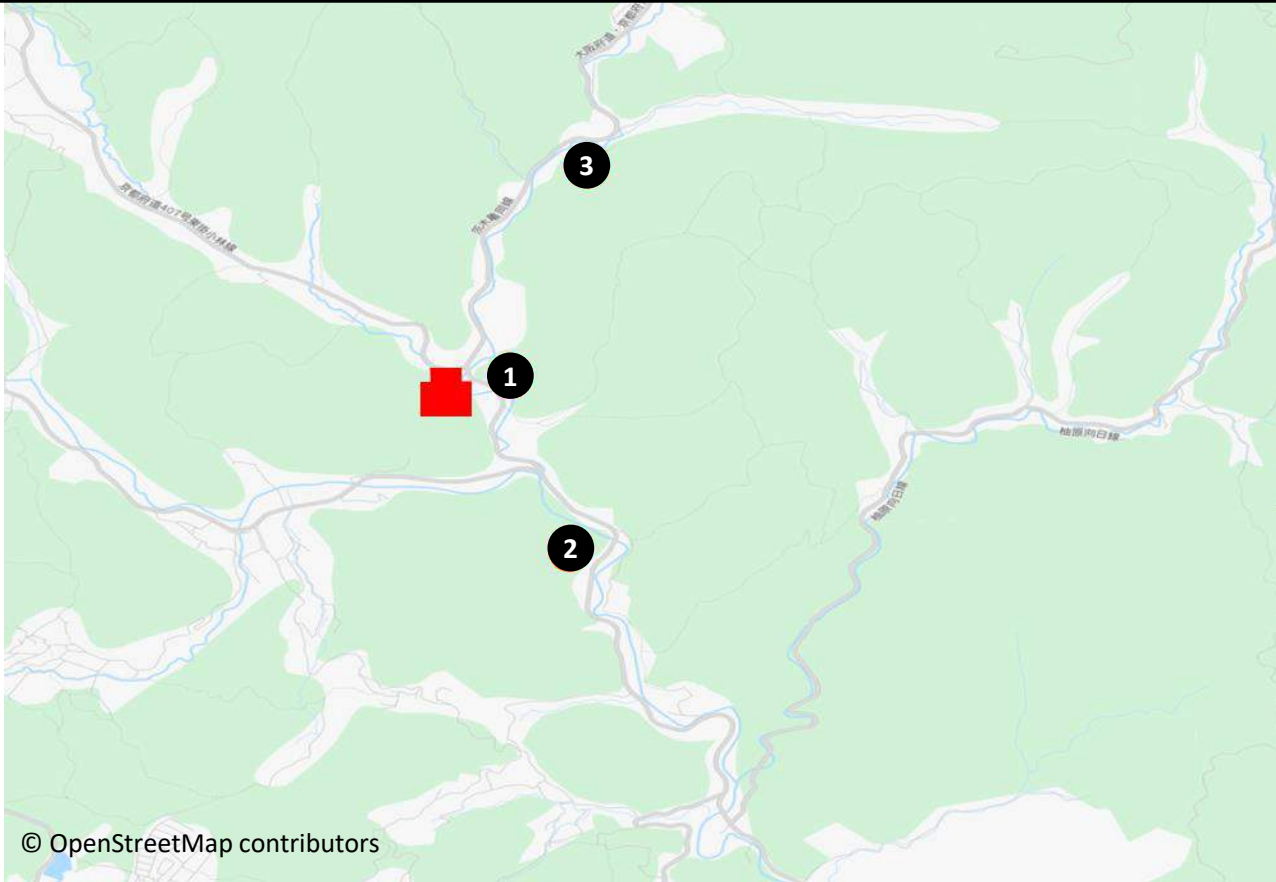

見守りマップ°（亀岡小学校）

☆ 下図の見守りスポットに加え、亀岡市では多数の見守りタクシー（移動基地局）が走っており、見守りスポットがない箇所での見守りを補完しております

【見守りスポット名称】(敬称略)

1	亀岡小学校（正門）
2	モチツキ薬局
3	畑茂夫商店
4	亀岡保育園 あららぎ
5	メルヘンチャペル
6	あさひヶ丘自治会会議所
7	城下町歴史街並み案内所
8	ビジョンメガネ 亀岡店
9	長尾ふとん店
10	愛善みずほ会DOMO
11	simpatica LIMONE
12	亀岡高校北付近
13	CLEANING SAITOU
14	JR亀岡駅
15	アーネスト進学塾
16	スポーツクラブ ヘミング亀岡
17	亀岡中学校（下足）
18	西側池東側付近
19	南郷公園付近
20	追分町馬場通20-13付近
21	亀岡郵便局前
22	亀岡旅籠郵便局付近
23	クニッテル商店街付近
24	出葉池西側付近

見守りマップ°（安詳小学校）

☆ 下図の見守りスポットに加え、亀岡市では多数の見守りタクシー（移動基地局）が走っており、見守りスポットがない箇所での見守りを補完しております

【見守りスポット】(敬称略)

1	安詳小学校（下足）
2	あい薬局
3	第2見晴区集会所
4	京料理 松正
5	盛貨運送（株）
6	京都書道学院本部
7	京つけもの もり 亀岡漬処
8	いずみ歯科医院
9	かみじま接骨院
10	JR馬堀駅
11	まりたに鍼灸整骨院
12	東夕日ヶ丘区集会所
13	森区公民館
14	村山神社南東付近
15	関西整備車検センター付近
16	隅田農園北東付近
17	村山神社南付近
18	夕日ヶ丘3丁目公園
19	ひがき小児科医院付近
20	山本公民館付近
21	陽生苑付近
22	第三見晴集会所
23	ローソン亀岡馬堀店
24	亀岡市篠町野条区公民館
25	篠町篠下西裏36-2付近
26	篠町篠李殿林12-2付近
27	篠町馬堀伊賀ノ辻付近
28	第八美晴区集会所付近
29	国道つじヶ丘バス停付近
30	セブンイレブン亀岡篠町馬堀店付近

見守りマップ°（東別院小学校）

☆ 下図の見守りスポットに加え、亀岡市では多数の見守りタクシー（移動基地局）が走っており、見守りスポットがない箇所での見守りを補完しております

© OpenStreetMap contributors

凡例

-  → 小学校
-  → 見守りスポット

詳しい見守りスポットの場所は、OTTADE！ホームページに掲載の見守りマップをご覧ください。

↓ ホームページの見守りマップ

オッタデ 検索

亀岡市全域の見守りスポットをご利用頂けます

【見守りスポット】(敬称略)

1	東別院小学校（正門）	6		11		16	
2	+e.wood(三浦製材株式会社)	7		12		17	
3	前川製作所	8		13		18	
4		9		14		19	
5		10		15		20	

見守りマップ°（西別院小学校）

☆ 下図の見守りスポットに加え、亀岡市では多数の見守りタクシー（移動基地局）が走っており、見守りスポットがない箇所での見守りを補完しております