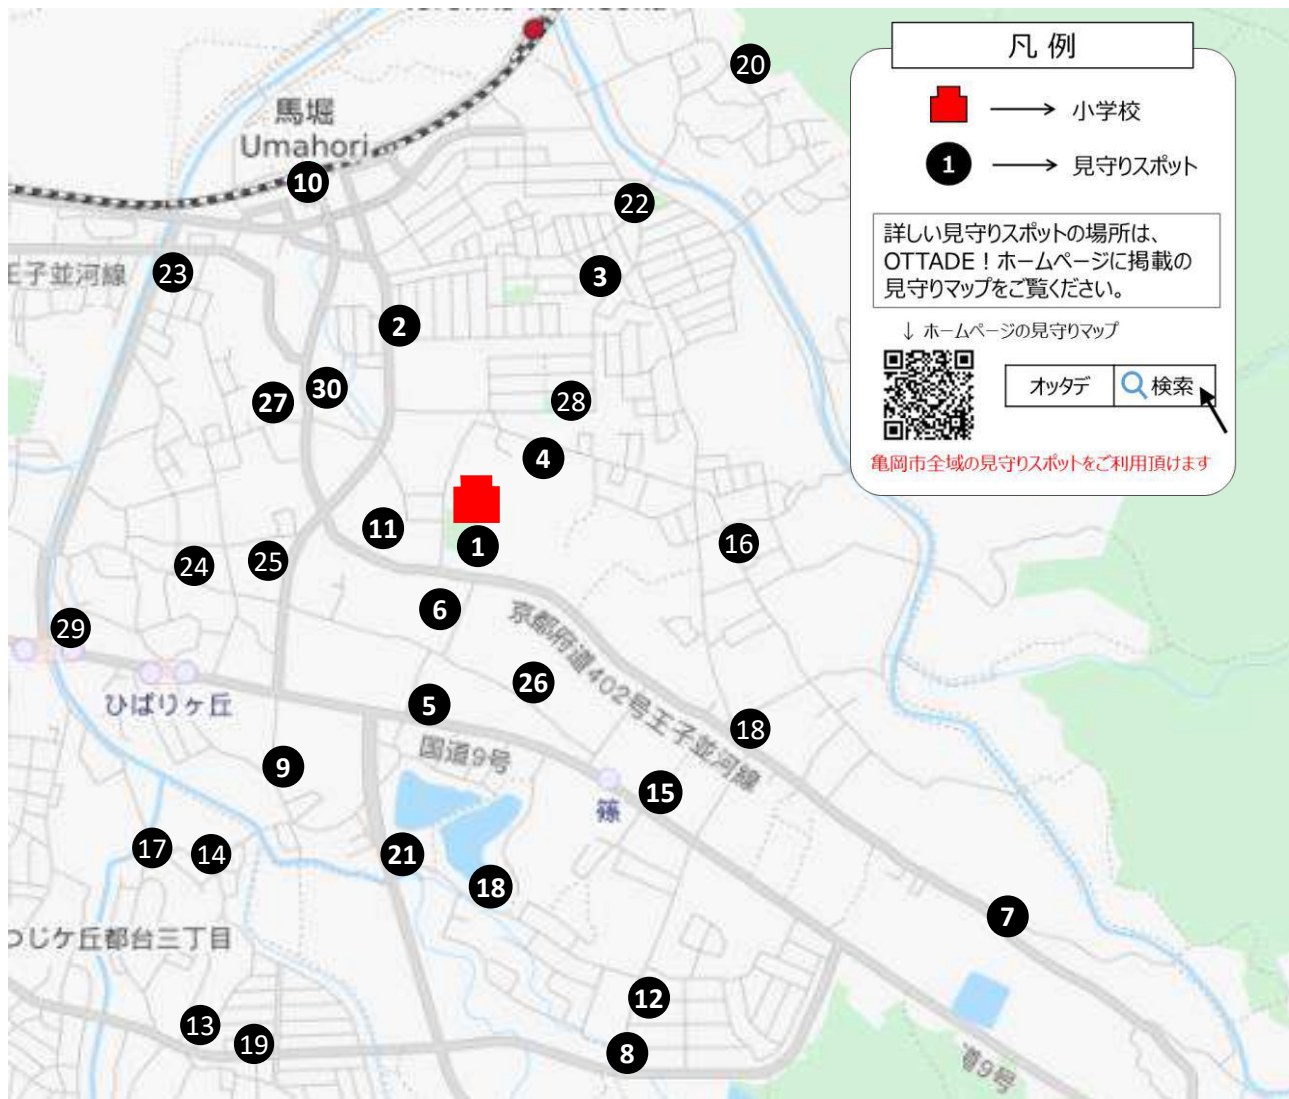

見守りマップ°（亀岡小学校）

☆ 下図の見守りスポットに加え、亀岡市では多数の見守りタクシー（移動基地局）が走っており、見守りスポットがない箇所での見守りを補完しております

【見守りスポット名称】(敬称略)

1	亀岡小学校（正門）
2	モチツキ薬局
3	畑茂夫商店
4	亀岡保育園 あららぎ
5	メルヘンチャペル
6	あさひヶ丘自治会会議所
7	城下町歴史街並み案内所
8	ビジョンメガネ 亀岡店
9	長尾ふとん店
10	愛善みずほ会DOMO
11	simpatica LIMONE
12	亀岡高校北付近
13	CLEANING SAITOU
14	JR亀岡駅
15	アーネスト進学塾
16	スポーツクラブ ヘミング亀岡
17	亀岡中学校（下足）
18	西側池東側付近
19	南郷公園付近
20	追分町馬場通20-13付近
21	亀岡郵便局前
22	亀岡旅籠郵便局付近
23	クニッテル商店街付近
24	出葉池西側付近

見守りマップ°（安詳小学校）

☆ 下図の見守りスポットに加え、亀岡市では多数の見守りタクシー（移動基地局）が走っており、見守りスポットがない箇所での見守りを補完しております

【見守りスポット】(敬称略)

1	安詳小学校（下足）
2	あい薬局
3	第2見晴区集会所
4	京料理 松正
5	盛貨運送（株）
6	京都書道学院本部
7	京つけもの もり 亀岡漬処
8	いずみ歯科医院
9	かみじま接骨院
10	JR馬堀駅
11	まりたに鍼灸整骨院
12	東夕日ヶ丘区集会所
13	森区公民館
14	村山神社南東付近
15	関西整備車検センター付近
16	隅田農園北東付近
17	村山神社南付近
18	夕日ヶ丘3丁目公園
19	ひがき小児科医院付近
20	山本公民館付近
21	陽生苑付近
22	第三見晴集会所
23	ローソン亀岡馬堀店
24	亀岡市篠町野条区公民館
25	篠町篠下西裏36-2付近
26	篠町篠李殿林12-2付近
27	篠町馬堀伊賀ノ辻付近
28	第八美晴区集会所付近
29	国道つじヶ丘バス停付近
30	セブンイレブン亀岡篠町馬堀店付近

見守りマップ°（東別院小学校）

☆ 下図の見守りスポットに加え、亀岡市では多数の見守りタクシー（移動基地局）が走っており、見守りスポットがない箇所での見守りを補完しております

© OpenStreetMap contributors

凡例

-  → 小学校
-  → 見守りスポット

詳しい見守りスポットの場所は、OTTADE！ホームページに掲載の見守りマップをご覧ください。

↓ ホームページの見守りマップ

オッタデ 検索

凡例

 → 小学校

 → 見守りスポット

詳しい見守りスポットの場所は、
OTTADE! ホームページに掲載の
見守りマップをご覧ください。

↓ ホームページの見守りマップ

オッタデ 検索

亀岡市全域の見守りスポットをご利用頂けます

【見守りスポット】(敬称略)