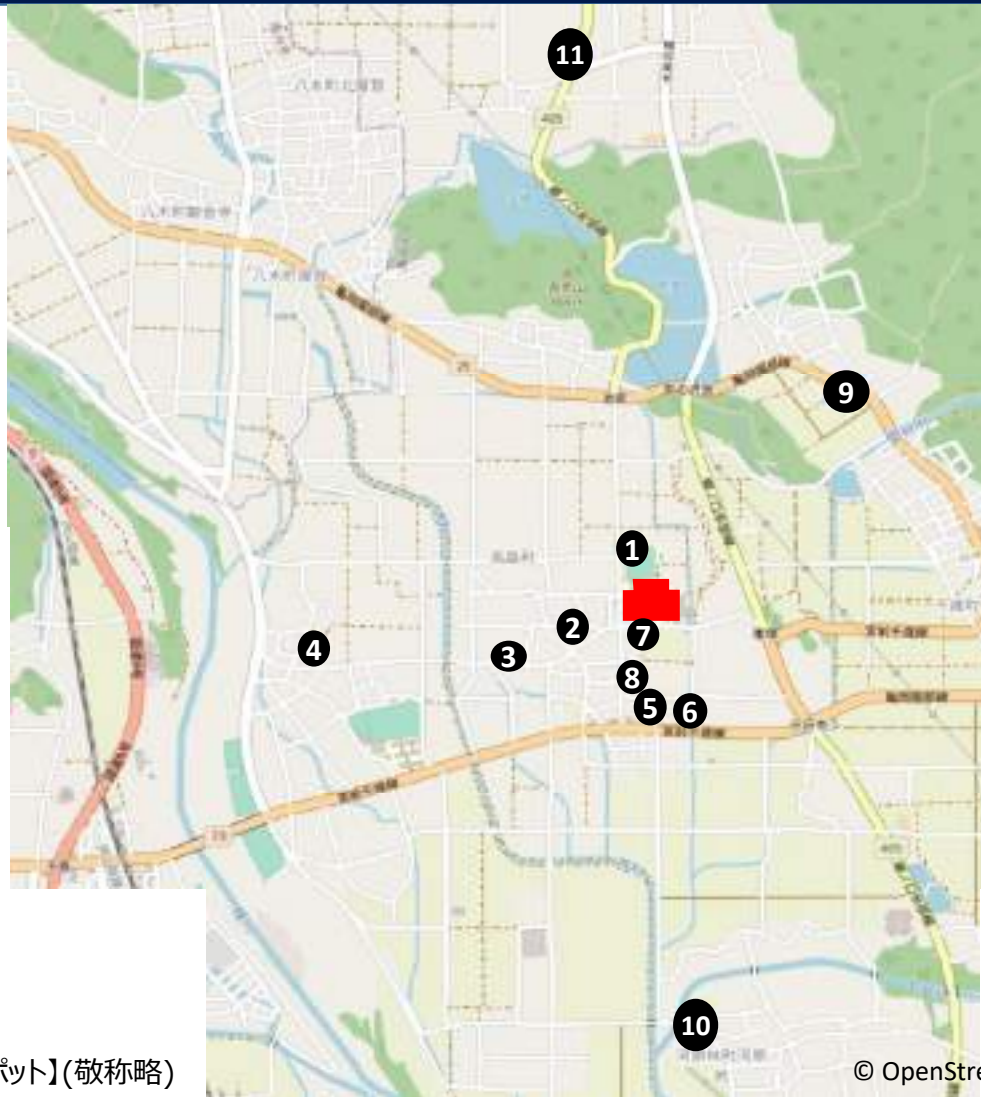

見守りマップ（亀岡川東学園）

☆左図の見守りスポットに加え、亀岡市では多数の見守りタクシー（移動基地局）が走っており、見守りスポットがない箇所での見守りを補完しております

凡例

- → 小学校
- → 見守りスポット

詳しい見守りスポットの場所は、OTTADE! ホームページに掲載の見守りマップをご覧ください。

↓ ホームページの見守りマップ

亀岡市全域の見守りスポットをご利用頂けます

【見守りスポット】(敬称略)

© OpenStreetMap contributors

1	亀岡川東学園（正門）	6	馬路町蛭川付近	11	旭町善徳付近	16	
2	馬路町市場1 4 付近	7	中川医院			17	
3	馬路町這下付近	8	朝日堂			18	
4	馬路町小米田付近	9	小口バス停付近			19	
5	馬路町住吉8 付近	10	河原林町河原尻北垣内5 1 付近			20