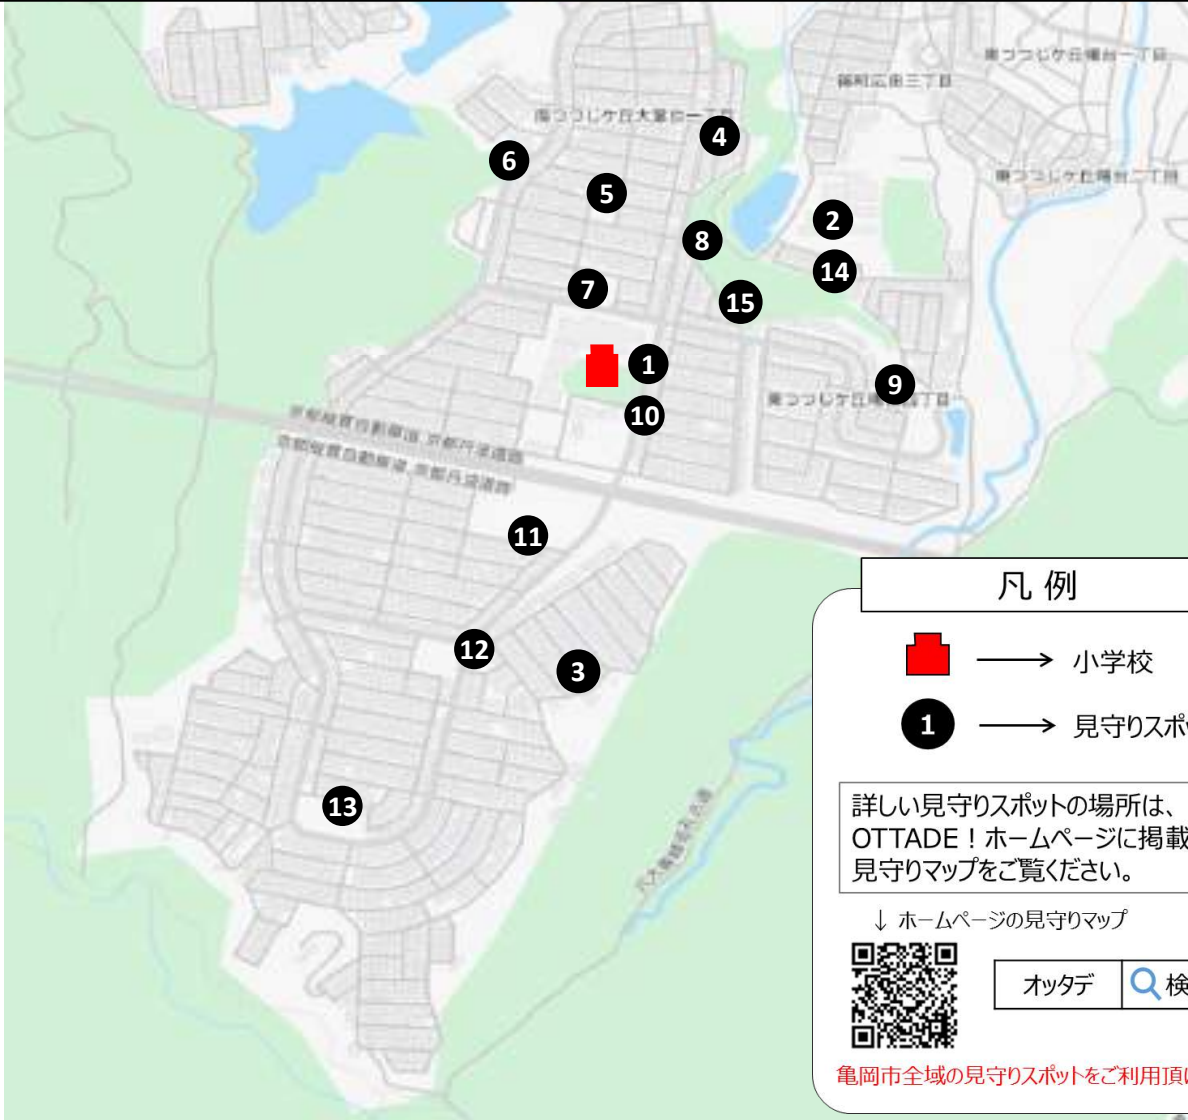

見守りマップ°（城西小学校）

☆ 下図の見守りスポットに加え、亀岡市では多数の見守りタクシー（移動基地局）が走っており、見守りスポットがない箇所での見守りを補完しております

【見守りスポット名称】(敬称略)

1	城西小学校(下足1)
2	城西小学校(下足2)
3	Simpatica LIMONE
4	長尾ふとん店
5	山内本店
6	塩武
7	魚留
8	啓朋ブロック
9	津原電器製作所
10	安町幼稚園
11	保津川団地付近
12	天満宮南付近
13	CLEANING SAITOU
14	アーネスト進学塾
15	西側池東側付近
16	追分町馬場通20-13付近
17	亀岡郵便局付近
18	JR亀岡駅

見守りマップ°（詳徳小学校）

☆ 下図の見守りスポットに加え、亀岡市では多数の見守りタクシー（移動基地局）が走っており、見守りスポットがない箇所での見守りを補完しております

【見守りスポット名称】(敬称略)

1	詳徳小学校（下足）
2	詳徳中学校（北門）
3	学習塾 興風義塾
4	石野酒店
5	亀岡市篠町野条区公民館
6	タバコ屋
7	ローソン亀岡馬堀店
8	亀岡シズ病院東付近
9	セブン-イレブン亀岡篠町馬堀店付近
10	かみじま接骨院
11	訪問看護ステーションこころ
12	クニッテル商店街付近
13	陽生苑付近
14	篠町馬堀伊賀ノ辻付近
15	あい薬局
16	村山神社南付近
17	J R馬堀駅
18	村山神社南東付近
19	盛貨運送（株）
20	京都書道学院本部
21	まりたに鍼灸整骨院
22	Hairフレンド
23	篠町篠下西裏3 6 - 2 付近
24	出葉池西側付近
25	篠町広田1 丁目10付近
26	国道つづじヶ丘バス停付近
27	篠町柏原宇津ノ辺付近

見守りマップ°（南つつじヶ丘小学校）

☆ 下図の見守りスポットに加え、亀岡市では多数の見守りタクシー（移動基地局）が走っており、見守りスポットがない箇所での見守りを補完しております

凡例

 → 小学校

 → 見守りスポット

詳しい見守りスポットの場所は、
OTTADE！ホームページに掲載の
見守りマップをご覧ください。

↓ ホームページの見守りマップ

オッタデ

 検索

亀岡市全域の見守りスポットをご利用頂けます

【見守りスポット名称】(敬称略)

1	南つつじヶ丘小学校（正門）
2	東輝中学校（正門）
3	南つつじヶ丘桜台1丁目9-12付近
4	アトム電器 つつじヶ丘店
5	大葉台1丁目集会所
6	竹本クリーニング店南店
7	南つつじヶ丘小学校北付近
8	東輝中学校 西の池付近
9	前山東公園北西付近
10	岡本建築工房
11	大日谷公園南側付近
12	桜台1丁目集会所
13	桜台3丁目集会所
14	曙台4丁目集会所付近
15	ドラゴン階段付近