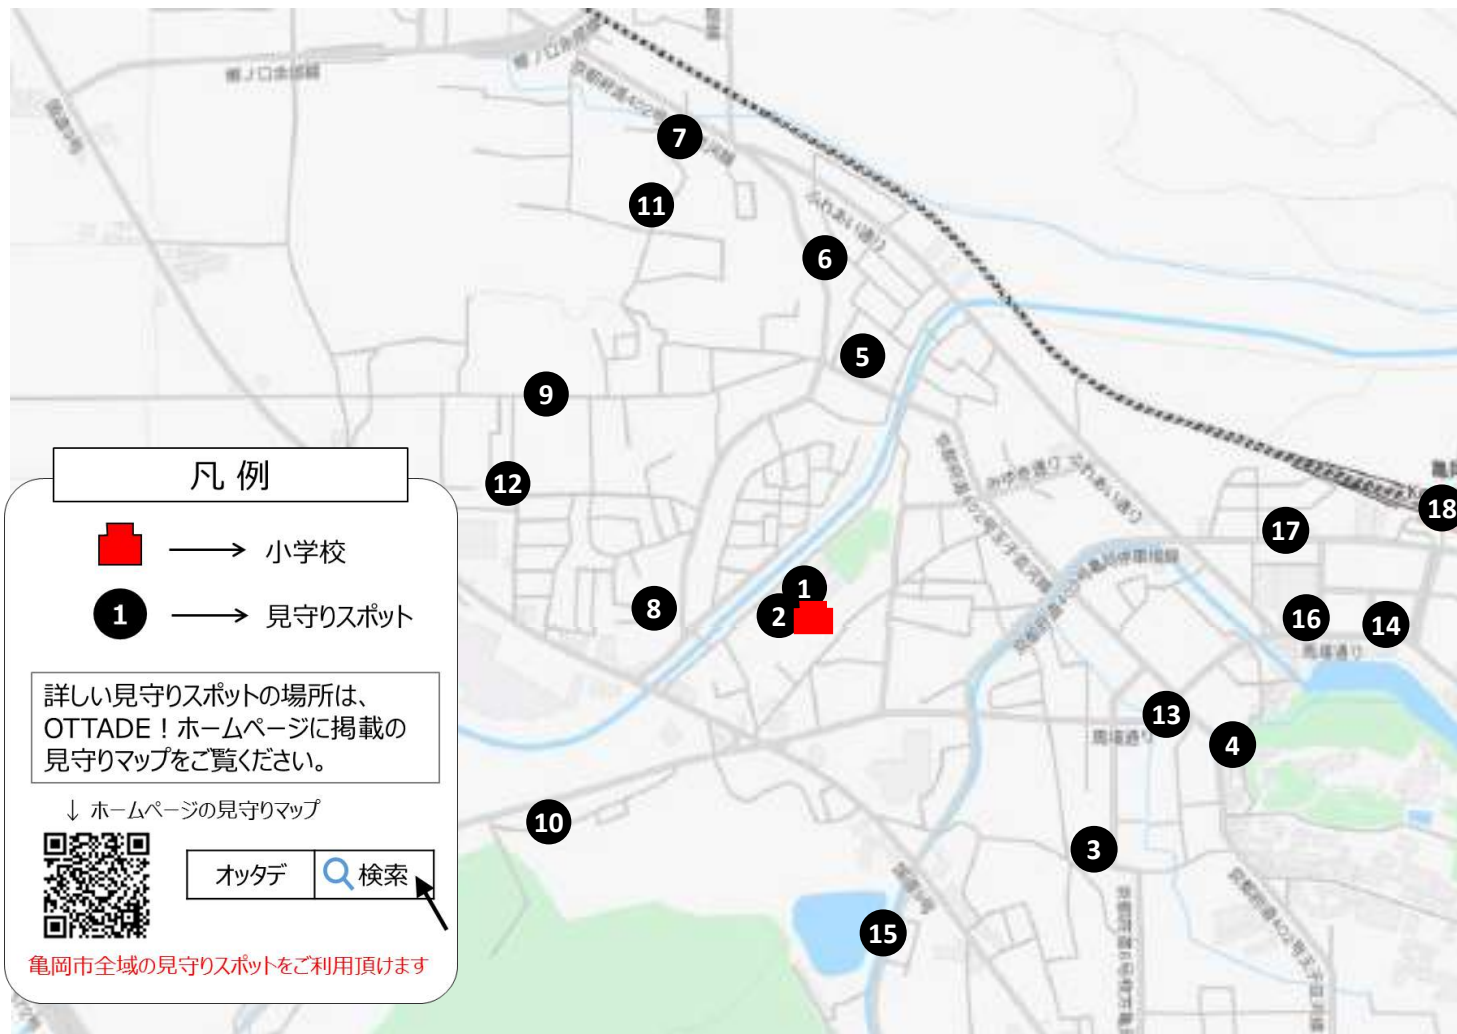

© OpenStreetMap contributors

凡例

-  → 小学校
-  → 見守りスポット

詳しい見守りスポットの場所は、
OTTADE！ホームページに掲載の
見守りマップをご覧ください。

↓ ホームページの見守りマップ

オッタデ 検索

亀岡市全域の見守りスポットをご利用頂けます

【見守りポイント】(敬称略)

1	保津小学校（下足）	6	11	16
2	亀岡市保津町小林30付近	7	12	17
3		8	13	18
4		9	14	19
5		10	15	20

見守りマップ（つつじヶ丘小学校）

☆ 下図の見守りスポットに加え、亀岡市では多数の見守りタクシー（移動基地局）が走っており、見守りスポットがない箇所での見守りを補完しております

【見守りスポット名称】(敬称略)

1	つつじヶ丘小学校（下足）
2	エブルヴェ イシカワ
3	曙台4丁目集会所付近
4	酒井商店
5	洋菓子館ベルジェノア
6	インテリアつつじ
7	うないち
8	亀岡東つつじヶ丘郵便局
9	矢田天満宮北東付近
10	村山神社南付近
11	亀岡西つつじヶ丘郵便局（予定）
12	西つつじヶ丘公園北西付近
13	HAIR STUDIO YOSHIDA
14	菱田鍼灸整骨院付近（夜間のみ）
15	霧二公園付近
16	森区公民館
17	ひがき小児科医院付近
18	村山神社南東付近
19	アトム電器 つつじヶ丘店
20	東輝中学校
21	東輝中学校 西の池付近
22	岡本建築工房
23	東つつじヶ丘公園南側付近
24	竹本クリーニング店南付近
25	バンド公園付近
26	ドラゴン階段付近
27	前山東公園北西付近
28	大場台1丁目集会所
29	南つつじヶ丘小学校北付近
30	大日谷公園南側付近
31	東つつじヶ丘曙台1丁目6付近
32	グリーンタウンバス停付近
33	南つつじヶ丘桜台1丁目9-12付近
34	桜台1丁目集会所

見守りマップ°（城西小学校）

☆ 下図の見守りスポットに加え、亀岡市では多数の見守りタクシー（移動基地局）が走っており、見守りスポットがない箇所での見守りを補完しております

【見守りスポット名称】(敬称略)

1	城西小学校(下足1)
2	城西小学校(下足2)
3	Simpatica LIMONE
4	長尾ふとん店
5	山内本店
6	塩武
7	魚留
8	啓朋ブロック
9	津原電器製作所
10	安町幼稚園
11	保津川団地付近
12	天満宮南付近
13	CLEANING SAITOU
14	アーネスト進学塾
15	西側池東側付近
16	追分町馬場通20-13付近
17	亀岡郵便局付近
18	JR亀岡駅

見守りマップ°（詳徳小学校）

☆ 下図の見守りスポットに加え、亀岡市では多数の見守りタクシー（移動基地局）が走っており、見守りスポットがない箇所での見守りを補完しております

【見守りスポット名称】(敬称略)

1	詳徳小学校（下足）
2	詳徳中学校（北門）
3	学習塾 興風義塾
4	石野酒店
5	亀岡市篠町野条区公民館
6	タバコ屋
7	ローソン亀岡馬堀店
8	亀岡シズ病院東付近
9	セブン-イレブン亀岡篠町馬堀店付近
10	かみじま接骨院
11	訪問看護ステーションこころ
12	クニッテル商店街付近
13	陽生苑付近
14	篠町馬堀伊賀ノ辻付近
15	あい薬局
16	村山神社南付近
17	J R馬堀駅
18	村山神社南東付近
19	盛貨運送（株）
20	京都書道学院本部
21	まりたに鍼灸整骨院
22	Hairフレンド
23	篠町篠下西裏3 6 - 2 付近
24	出葉池西側付近
25	篠町広田1 丁目10付近
26	国道つづじヶ丘バス停付近
27	篠町柏原宇津ノ辺付近