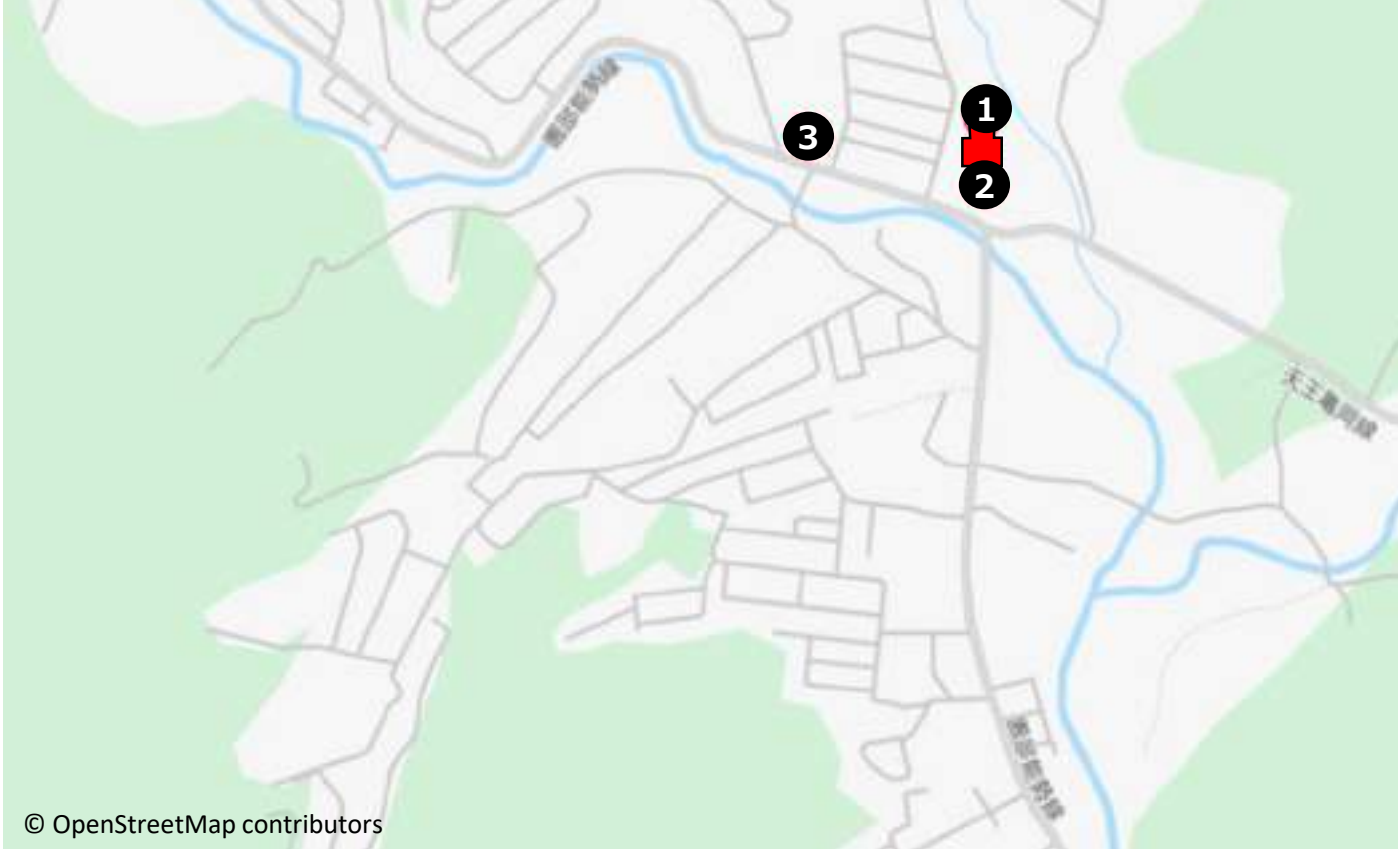

見守りマップ° (畑野小学校)

☆ 下図の見守りスポットに加え、亀岡市では多数の見守りタクシー（移動基地局）が走っており、見守りスポットがない箇所での見守りを補完しております

© OpenStreetMap contributors

凡例

- → 小学校
- → 見守りスポット

詳しい見守りスポットの場所は、OTTADÉ！ホームページに掲載の見守りマップをご覧ください。

↓ ホームページの見守りマップ

オッタデ 検索

亀岡市全域の見守りスポットをご利用頂けます

【見守りスポット】(敬称略)

1	畑野小学校 (下足1)	6		11		16	
2	畑野小学校 (下足2)	7		12		17	
3	ナカヒデ	8		13		18	
4		9		14		19	
5		10		15		20