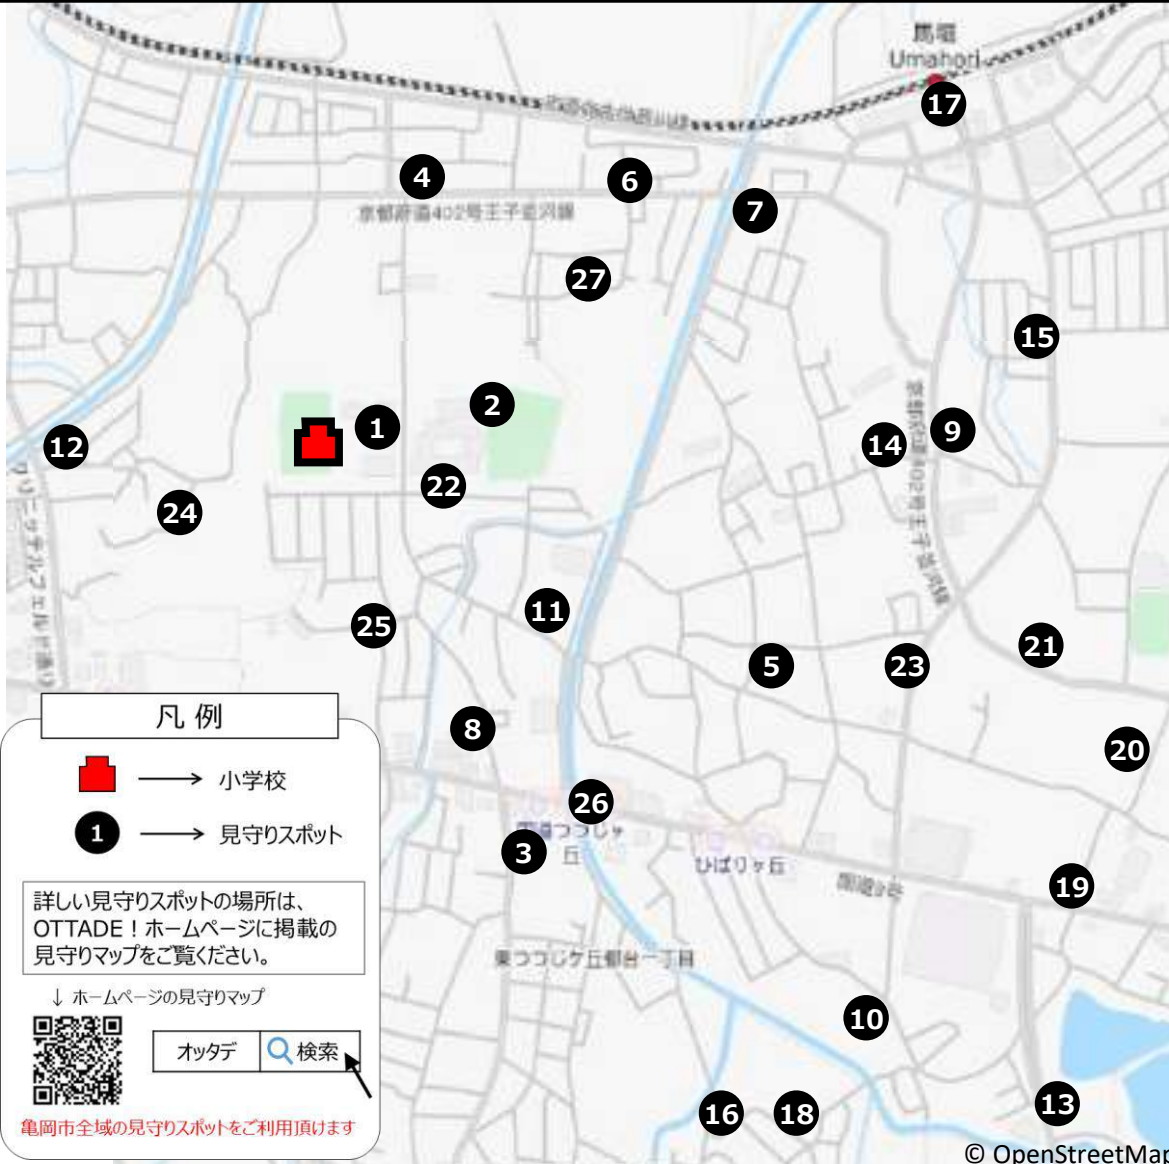

© OpenStreetMap contributors

凡例

-  → 小学校
-  → 見守りスポット

詳しい見守りスポットの場所は、
OTTADE！ホームページに掲載の
見守りマップをご覧ください。

↓ ホームページの見守りマップ

オッタデ 検索

亀岡市全域の見守りスポットをご利用頂けます

【見守りポイント】(敬称略)

1	保津小学校（下足）	6	11	16
2	亀岡市保津町小林30付近	7	12	17
3		8	13	18
4		9	14	19
5		10	15	20

見守りマップ（つつじヶ丘小学校）

☆ 下図の見守りスポットに加え、亀岡市では多数の見守りタクシー（移動基地局）が走っており、見守りスポットがない箇所での見守りを補完しております

【見守りスポット名称】(敬称略)

1	つつじヶ丘小学校（下足）
2	エブルヴェ イシカワ
3	曙台4丁目集会所付近
4	酒井商店
5	洋菓子館ベルジェノア
6	インテリアつつじ
7	うないち
8	亀岡東つつじヶ丘郵便局
9	矢田天満宮北東付近
10	村山神社南付近
11	亀岡西つつじヶ丘郵便局（予定）
12	西つつじヶ丘公園北西付近
13	HAIR STUDIO YOSHIDA
14	菱田鍼灸整骨院付近（夜間のみ）
15	霧二公園付近
16	森区公民館
17	ひがき小児科医院付近
18	村山神社南東付近
19	アトム電器 つつじヶ丘店
20	東輝中学校
21	東輝中学校 西の池付近
22	岡本建築工房
23	東つつじヶ丘公園南側付近
24	竹本クリーニング店南付近
25	バンド公園付近
26	ドラゴン階段付近
27	前山東公園北西付近
28	大場台1丁目集会所
29	南つつじヶ丘小学校北付近
30	大日谷公園南側付近
31	東つつじヶ丘曙台1丁目6付近
32	グリーンタウンバス停付近
33	南つつじヶ丘桜台1丁目9-12付近
34	桜台1丁目集会所

見守りマップ°（城西小学校）

☆ 下図の見守りスポットに加え、亀岡市では多数の見守りタクシー（移動基地局）が走っており、見守りスポットがない箇所での見守りを補完しております

【見守りスポット名称】(敬称略)

1	城西小学校(下足1)
2	城西小学校(下足2)
3	Simpatica LIMONE
4	長尾ふとん店
5	山内本店
6	塩武
7	魚留
8	啓朋ブロック
9	津原電器製作所
10	安町幼稚園
11	保津川団地付近
12	天満宮南付近
13	CLEANING SAITOU
14	アーネスト進学塾
15	西側池東側付近
16	追分町馬場通20-13付近
17	亀岡郵便局付近
18	JR亀岡駅

見守りマップ°（詳徳小学校）

☆ 下図の見守りスポットに加え、亀岡市では多数の見守りタクシー（移動基地局）が走っており、見守りスポットがない箇所での見守りを補完しております

【見守りスポット名称】(敬称略)

1	詳徳小学校（下足）
2	詳徳中学校（北門）
3	学習塾 興風義塾
4	石野酒店
5	亀岡市篠町野条区公民館
6	タバコ屋
7	ローソン亀岡馬堀店
8	亀岡シズ病院東付近
9	セブン-イレブン亀岡篠町馬堀店付近
10	かみじま接骨院
11	訪問看護ステーションこころ
12	クニッテル商店街付近
13	陽生苑付近
14	篠町馬堀伊賀ノ辻付近
15	あい薬局
16	村山神社南付近
17	J R馬堀駅
18	村山神社南東付近
19	盛貨運送（株）
20	京都書道学院本部
21	まりたに鍼灸整骨院
22	Hairフレンド
23	篠町篠下西裏3 6 - 2 付近
24	出葉池西側付近
25	篠町広田1 丁目10付近
26	国道つづじヶ丘バス停付近
27	篠町柏原宇津ノ辺付近