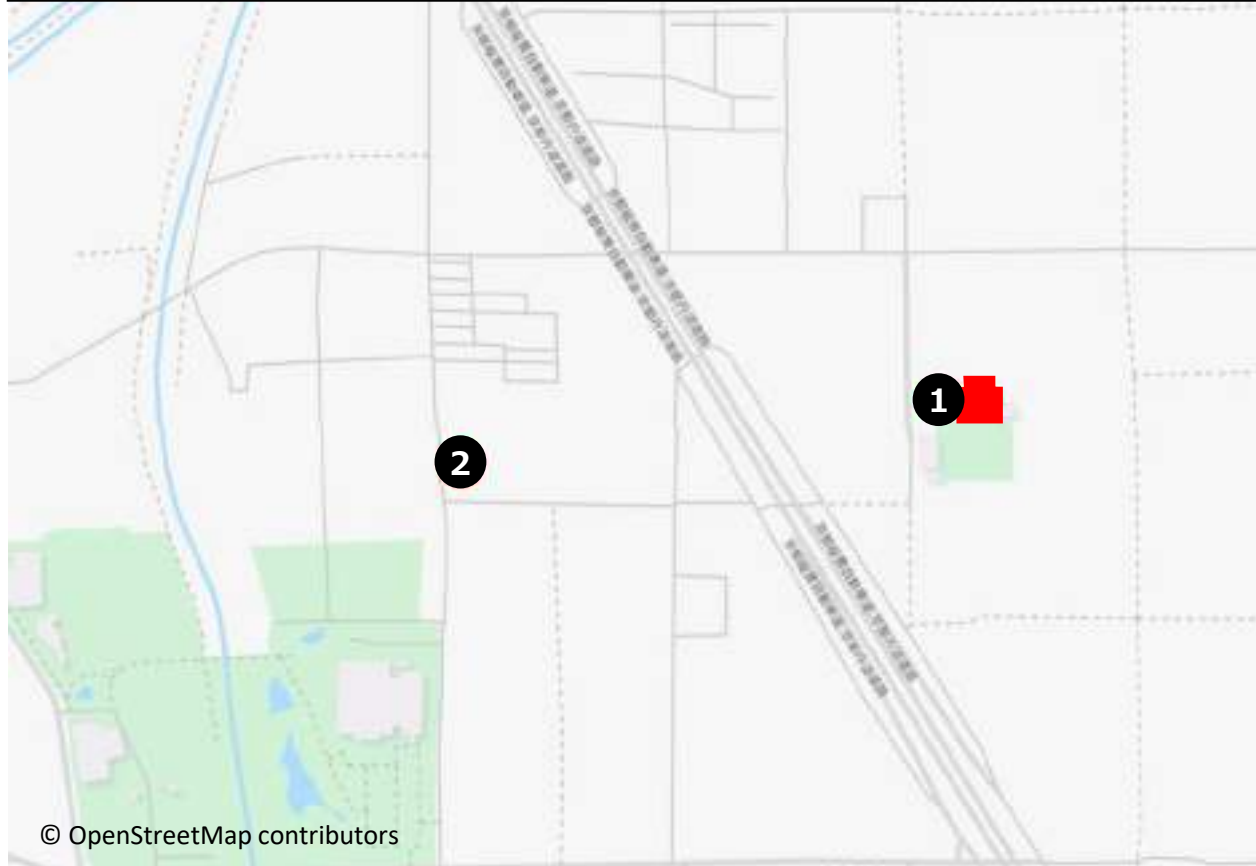

↓ ホームページの見守りマップ

オッタデ

 検索

亀岡市全域の見守りスポットをご利用頂けます

【見守りスポット名称】(敬称略)

1	曾我部小学校（正門）
2	亀岡清泉荘
3	京都先端科学大学セミナーハウス
4	JASS-PORT 曾我部 SS
5	龍頭豊店
6	キョーテック
7	ひがん花の里
8	丸幸運輸
9	曾我部町寺広畑3 1 付近
10	曾我部町寺万多羅付近
11	学ヶ丘区集会所北付近
12	夫婦池団地前バス停付近

見守りマップ（吉川小学校）

☆ 下図の見守りスポットに加え、亀岡市では多数の見守りタクシー（移動基地局）が走っており、見守りスポットがない箇所での見守りを補完しております

© OpenStreetMap contributors

凡例

 → 小学校

 → 見守りスポット

詳しい見守りスポットの場所は、
OTTADE！ホームページに掲載の
見守りマップをご覧ください。

↓ ホームページの見守りマップ