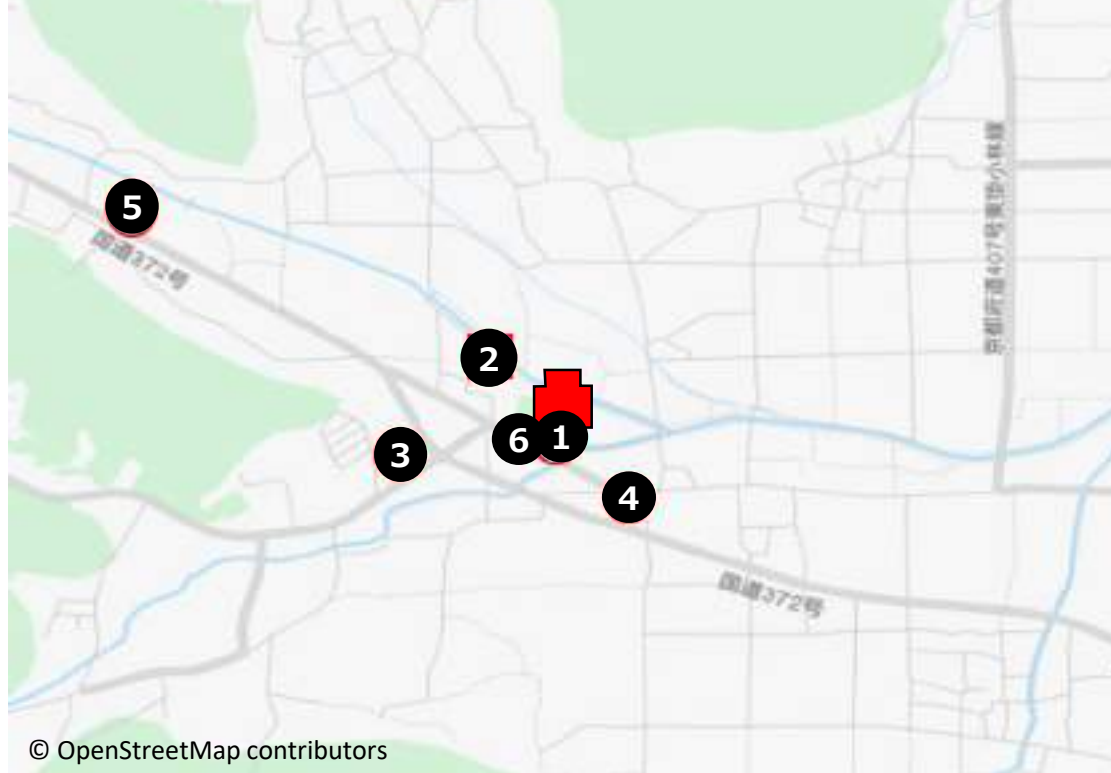

見守りマップ（吉川小学校）

☆ 下図の見守りスポットに加え、亀岡市では多数の見守りタクシー（移動基地局）が走っており、見守りスポットがない箇所での見守りを補完しております

© OpenStreetMap contributors

凡例

 → 小学校

 → 見守りスポット

詳しい見守りスポットの場所は、
OTTADE！ホームページに掲載の
見守りマップをご覧ください。

↓ ホームページの見守りマップ

オッタデ  検索

亀岡市全域の見守りスポットをご利用頂けます

【見守りスポット】(敬称略)

1	吉川小学校（下足）	6	11	16
2	インテリアそが	7	12	17
3		8	13	18
4		9	14	19
5		10	15	20

見守りマップ（稗田野小学校）

☆ 下図の見守りスポットに加え、亀岡市では多数の見守りタクシー（移動基地局）が走っており、見守りスポットがない箇所での見守りを補完しております

凡例

-  → 小学校
-  → 見守りスポット

詳しい見守りスポットの場所は、
OTTADE! ホームページに掲載の
見守りマップをご覧ください。

↓ ホームページの見守りマップ

オッタデ 検索

亀岡市全域の見守りスポットをご利用頂けます

【見守りスポット】(敬称略)

1	稗田野小学校（正門）	6	稗田野小学校校門付近	11		16	
2	ノギソウガマ	7		12		17	
3	上野商店	8		13		18	
4	宮本屋	9		14		19	
5	いなりカーファミリー	10		15		20	

見守りマップ° (畑野小学校)

☆ 下図の見守りスポットに加え、亀岡市では多数の見守りタクシー（移動基地局）が走っており、見守りスポットがない箇所での見守りを補完しております

© OpenStreetMap contributors

凡例

-  → 小学校
-  → 見守りスポット

詳しい見守りスポットの場所は、OTTADÉ！ホームページに掲載の見守りマップをご覧ください。

↓ ホームページの見守りマップ

オッタデ 検索