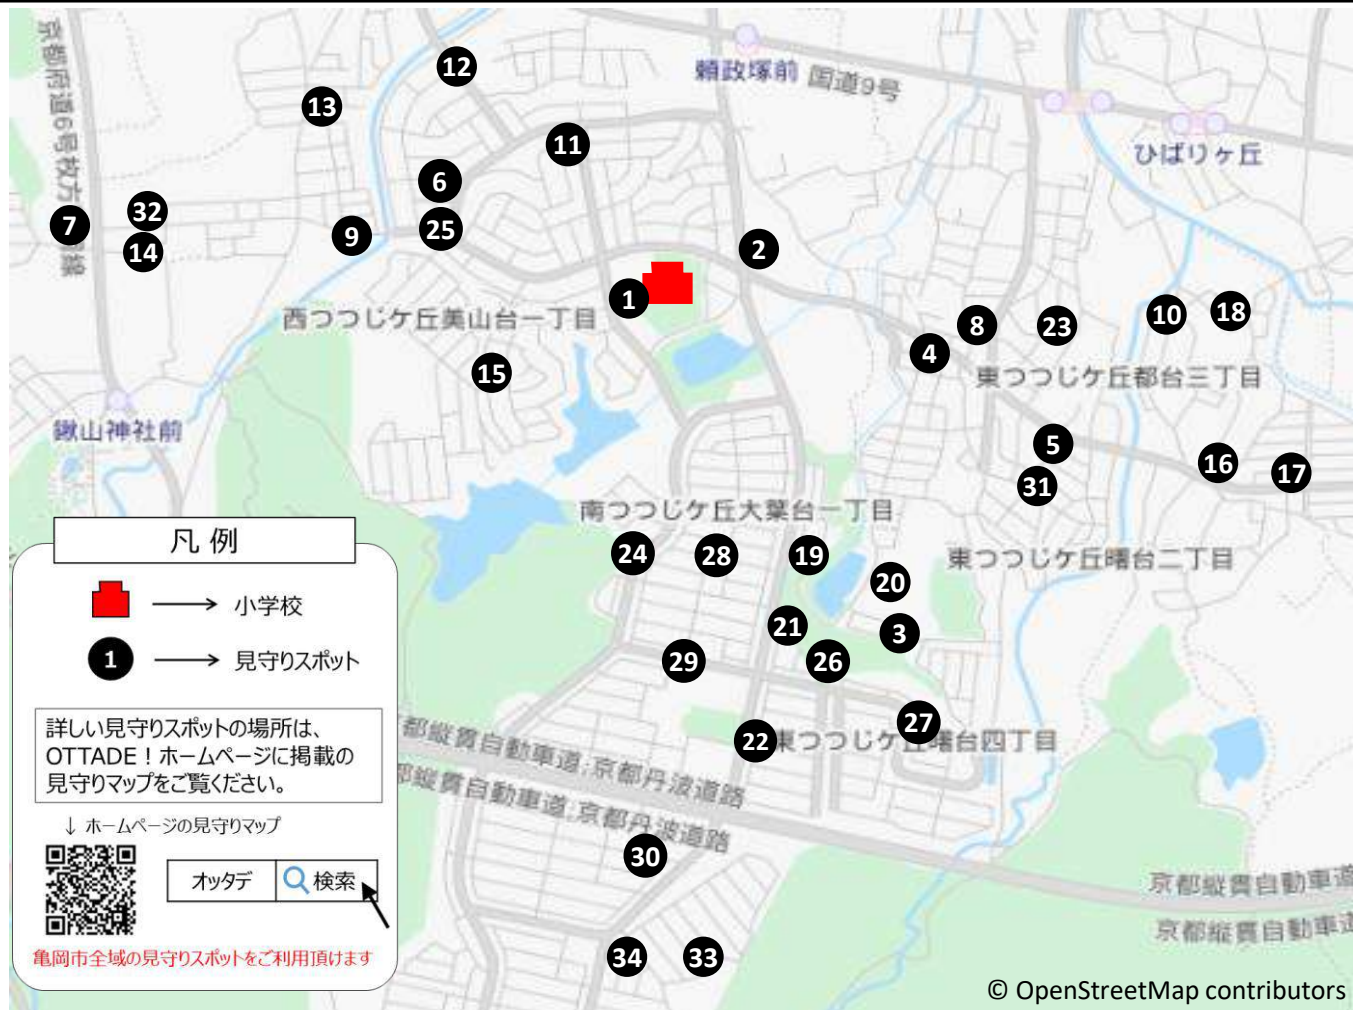

凡例

-  → 小学校
-  → 見守りスポット

詳しい見守りスポットの場所は、OTTADE! ホームページに掲載の見守りマップをご覧ください。

↓ ホームページの見守りマップ

OTTADE 検索

亀岡市全域の見守りスポットをご利用頂けます

見守りマップ（保津小学校）

☆ 下図の見守りスポットに加え、亀岡市では多数の見守りタクシー（移動基地局）が走っており、見守りスポットがない箇所での見守りを補完しております

© OpenStreetMap contributors

凡例

-  → 小学校
-  → 見守りスポット

詳しい見守りスポットの場所は、
OTTADE！ホームページに掲載の
見守りマップをご覧ください。

↓ ホームページの見守りマップ

オッタデ 検索

亀岡市全域の見守りスポットをご利用頂けます

【見守りポイント】(敬称略)

1	保津小学校（下足）	6	11	16
2	亀岡市保津町小林30付近	7	12	17
3		8	13	18
4		9	14	19
5		10	15	20

見守りマップ（つつじヶ丘小学校）

☆ 下図の見守りスポットに加え、亀岡市では多数の見守りタクシー（移動基地局）が走っており、見守りスポットがない箇所での見守りを補完しております

【見守りスポット名称】(敬称略)

1	つつじヶ丘小学校（下足）
2	エブルヴェ イシカワ
3	曙台4丁目集会所付近
4	酒井商店
5	洋菓子館ベルジェノア
6	インテリアつつじ
7	うないち
8	亀岡東つつじヶ丘郵便局
9	矢田天満宮北東付近
10	村山神社南付近
11	亀岡西つつじヶ丘郵便局（予定）
12	西つつじヶ丘公園北西付近
13	HAIR STUDIO YOSHIDA
14	菱田鍼灸整骨院付近（夜間のみ）
15	霧二公園付近
16	森区公民館
17	ひがき小児科医院付近
18	村山神社南東付近
19	アトム電器 つつじヶ丘店
20	東輝中学校
21	東輝中学校 西の池付近
22	岡本建築工房
23	東つつじヶ丘公園南側付近
24	竹本クリーニング店南付近
25	バンド公園付近
26	ドラゴン階段付近
27	前山東公園北西付近
28	大場台1丁目集会所
29	南つつじヶ丘小学校北付近
30	大日谷公園南側付近
31	東つつじヶ丘曙台1丁目6付近
32	グリーンタウンバス停付近
33	南つつじヶ丘桜台1丁目9-12付近
34	桜台1丁目集会所

見守りマップ°（城西小学校）

☆ 下図の見守りスポットに加え、亀岡市では多数の見守りタクシー（移動基地局）が走っており、見守りスポットがない箇所での見守りを補完しております

【見守りスポット名称】(敬称略)

1	城西小学校(下足1)
2	城西小学校(下足2)
3	Simpatica LIMONE
4	長尾ふとん店
5	山内本店
6	塩武
7	魚留
8	啓朋ブロック
9	津原電器製作所
10	安町幼稚園
11	保津川団地付近
12	天満宮南付近
13	CLEANING SAITOU
14	アーネスト進学塾
15	西側池東側付近
16	追分町馬場通20-13付近
17	亀岡郵便局付近
18	JR亀岡駅