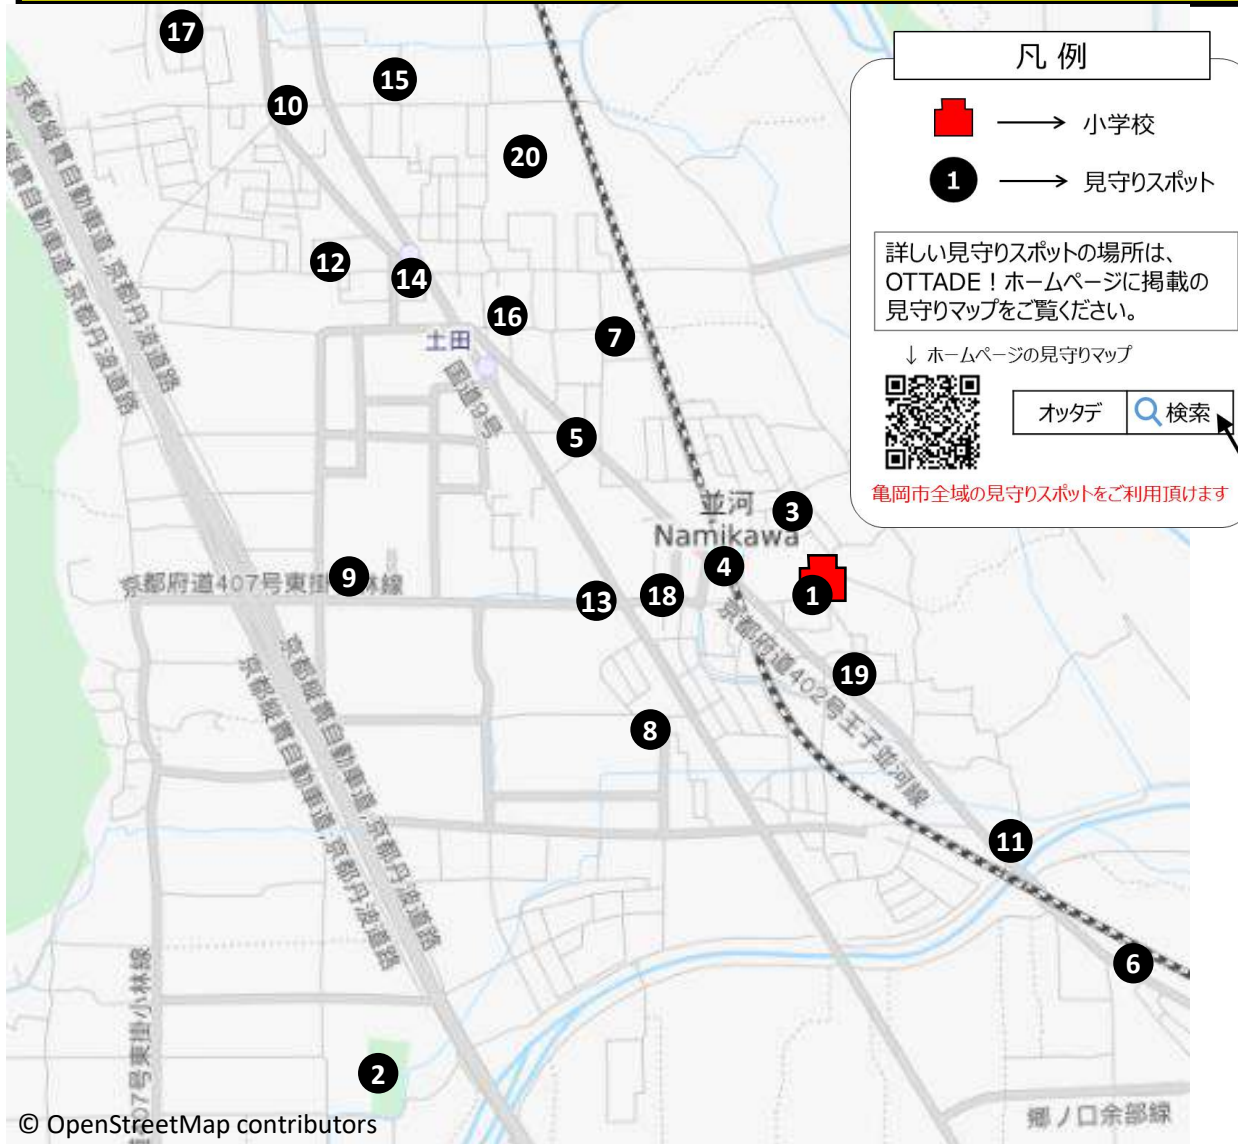

亀岡市全域の見守りスポットをご利用頂けます

【見守りスポット】(敬称略)

1	畑野小学校 (下足1)	6		11		16	
2	畑野小学校 (下足2)	7		12		17	
3	ナカヒデ	8		13		18	
4		9		14		19	
5		10		15		20	

見守りマップ°（青野小学校）

☆ 下図の見守りスポットに加え、亀岡市では多数の見守りタクシー（移動基地局）が走っており、見守りスポットがない箇所での見守りを補完しております

© OpenStreetMap contributors

凡例

-  → 小学校
-  → 見守りスポット

詳しい見守りスポットの場所は、OTTADE！ホームページに掲載の見守りマップをご覧ください。

↓ ホームページの見守りマップ

OTTADE

亀岡市全域の見守りスポットをご利用頂けます

【見守りスポット】(敬称略)

1	青野小学校（下足）					
2	育親中学校（下足）					
3	亀岡市松熊教育集会所					
4						
5						

見守りマップ° (大井小学校)

☆ 下図の見守りスポットに加え、亀岡市では多数の見守りタクシー（移動基地局）が走っており、見守りスポットがない箇所での見守りを補完しております

【見守りスポット名称】(敬称略)

1	大井小学校
2	南桑中学校
3	かすみヶ丘集会所
4	JR並河駅
5	chezSanta
6	レストラン アガピー
7	十倉康吉商店
8	ヤマト運輸 亀岡大井センター
9	コーナン 亀岡大井店
10	亀岡市千代川町小林下戸4付近
11	ククラ京都付近
12	京都府亀岡市大井町小金岐2-18付近
13	スズキアリーナ亀岡付近
14	ミニストップ亀岡大井町土田店
15	千代川町小林植田付近
16	金花寺付近
17	井尻商店
18	大井簡易郵便局付近
19	大井町並河 1 丁目 1 6 - 7 付近
20	大成中学校

見守りマップ°（千代川小学校）

☆ 下図の見守りスポットに加え、亀岡市では多数の見守りタクシー（移動基地局）が走っており、見守りスポットがない箇所での見守りを補完しております

【見守りスポット名称】(敬称略)

1	千代川小学校（下足）
2	大成中学校（下足）
3	有機企業 GEKA
4	かつくらぶツスエ
5	石山住宅株式会社
6	J R 千代川駅
7	亀岡市千代川町北ノ庄中ノ町1付近
8	亀岡市千代川町小林下戸4付近
9	r o o t s
10	日本習字 謙美教室
11	小川第2区集会所
12	今津三丁目第1公園付近
13	井尻商店
14	ちごの宮付近
15	湯井区公民館付近
16	JR千代川駅東口付近
17	千代川町小林植田付近
18	千代川町高野林西ノ畑3-7 1 付近
19	JR千代川駅北東付近
20	千代川町自治会付近
21	千代川町湯井東筋9-4 付近