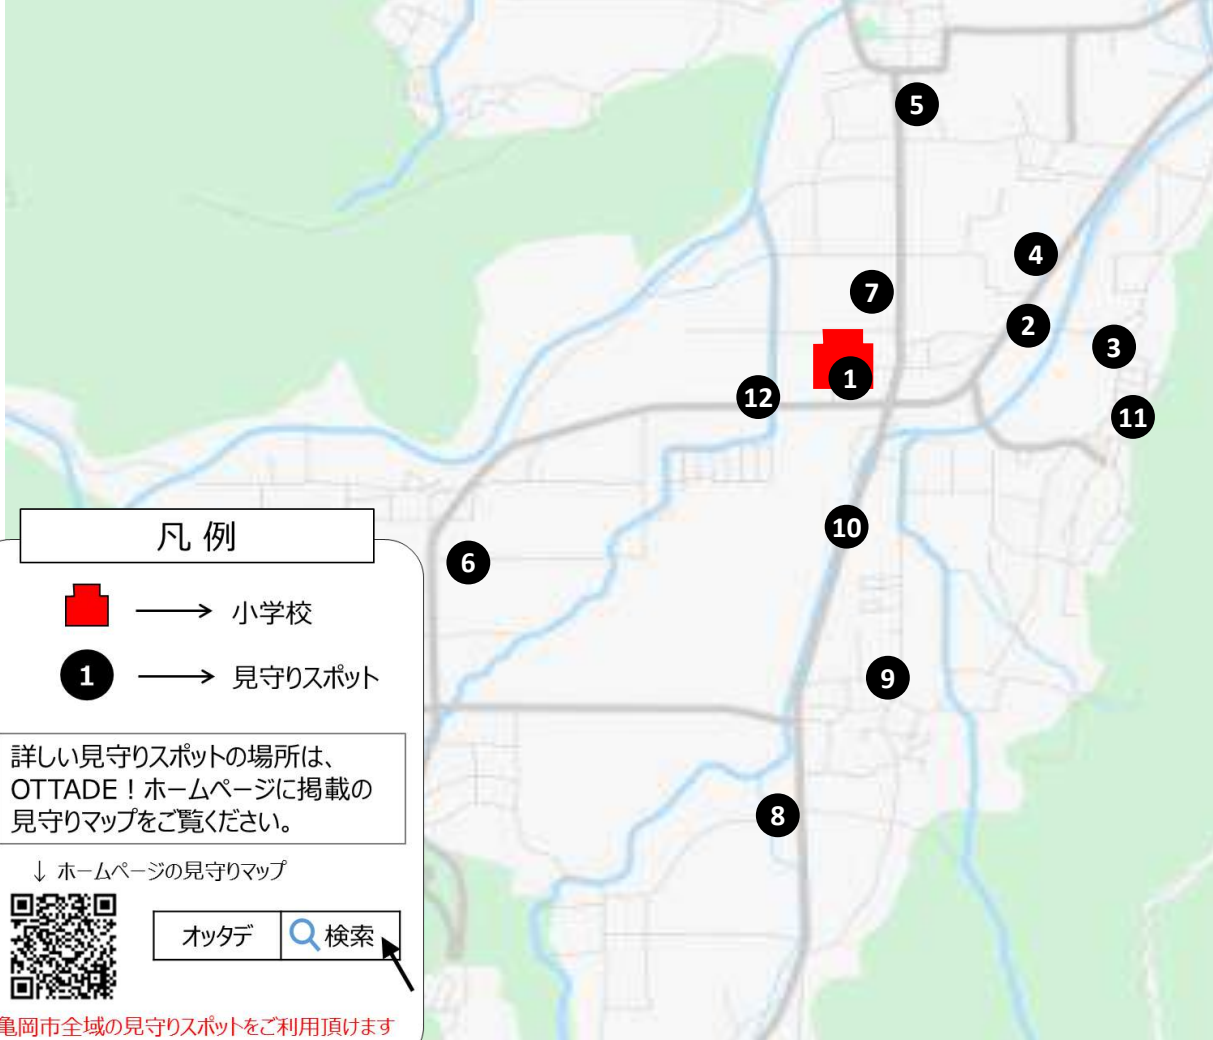

亀岡市全域の見守りスポットをご利用頂けます

【見守りスポット】(敬称略)

1	東別院小学校（正門）	6		11		16	
2	+e.wood(三浦製材株式会社)	7		12		17	
3	前川製作所	8		13		18	
4		9		14		19	
5		10		15		20	

見守りマップ°（西別院小学校）

☆ 下図の見守りスポットに加え、亀岡市では多数の見守りタクシー（移動基地局）が走っており、見守りスポットがない箇所での見守りを補完しております

凡例

 → 小学校

 → 見守りスポット

詳しい見守りスポットの場所は、
OTTADE! ホームページに掲載の
見守りマップをご覧ください。

↓ ホームページの見守りマップ

オッタデ 検索

亀岡市全域の見守りスポットをご利用頂けます

【見守りスポット】(敬称略)

1	西別院小学校	6	11	16
2	別院中学校	7	12	17
3		8	13	18
4		9	14	19
5		10	15	20

見守りマップ°（曾我部小学校）

☆ 下図の見守りスポットに加え、亀岡市では多数の見守りタクシー（移動基地局）が走っており、見守りスポットがない箇所での見守りを補完しております

凡例

 → 小学校

 → 見守りスポット

詳しい見守りスポットの場所は、
OTTADE！ホームページに掲載の
見守りマップをご覧ください。

↓ ホームページの見守りマップ

オッタデ

 検索

亀岡市全域の見守りスポットをご利用頂けます

【見守りスポット名称】(敬称略)

1	曾我部小学校（正門）
2	亀岡清泉荘
3	京都先端科学大学セミナーハウス
4	JASS-PORT 曾我部 SS
5	龍頭豊店
6	キョーテック
7	ひがん花の里
8	丸幸運輸
9	曾我部町寺広畑3 1 付近
10	曾我部町寺万多羅付近
11	学ヶ丘区集会所北付近
12	夫婦池団地前バス停付近